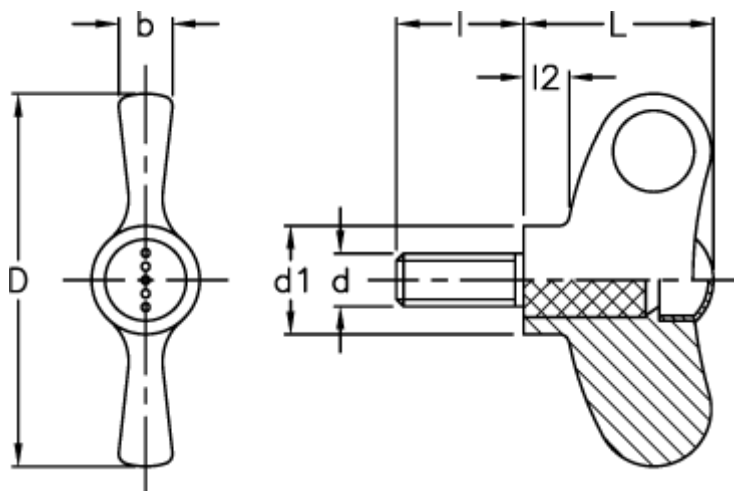

Varenummer: 23052238063  
Beskrivelse: E+G Vingeskrue  
EWN.70 p-M8x20-C3, grå dækkappe

## Mål

b	= 10
D	= 70
d1	= 20.0
d 6g	= M8
l	= 20
L	= 36
l2	= 8.0